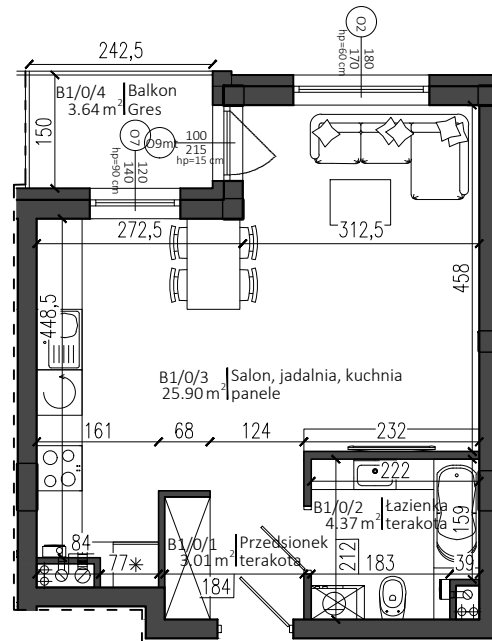

Apartamenty Warszawska 24

Nowy Dwór Mazowiecki

P.W. AS-BUD sp. z o.o.
ul. Nowołęczna 6
05-100 Nowy Dwór Mazowiecki
tel. +48 22 775 51 82
www.mieszkac.org

M B1/0

PARTER

LICZBA POKOI 1
POW. UŻYTKOWA 33,28 m²
POW. BALKONU 3,64 m²

Rzut parteru

Podana powierzchnia jest orientacyjna i nie stanowi oferty handlowej.

Sytuacja

Lokalizacja mieszkania